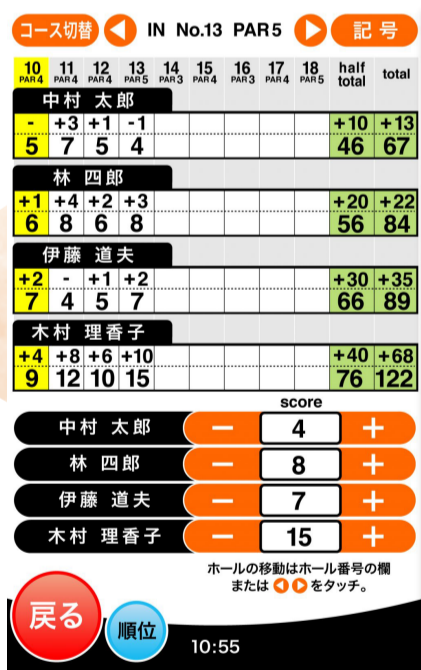

# 最新GPS カートナビ 導入決定!

島根ゴルフ倶楽部の全カートに、より快適なプレーをお楽しみいただけるよう「GPS カートナビ」の導入決定!

タッチパネル液晶で誰でも簡単に操作でき、スコア入力も楽々!

縦型画面なので、コース攻略・ねらい目までの距離などが一目でわかります。

話題のリーダーズボードも搭載し、コンペがさらに盛り上がります!

便利機能満載!

タッチパネル液晶で、簡単操作!  
万が一の時もクラブとの連絡が、スムーズに。  
前のカートの場所も見れるので、打ち込み防止に!

スコア入力機能に合わせて  
仲間のスコア・順位がリアルタイムで分かり、まるでプロトーナメント中間! コンペも盛り上がります♪

直観的に操作しやすいので、不慣れでも安心してご利用いただけます。専用通話アプリ搭載。回線のつながりにくさもなく万が一の時にも安心してご利用いただけます。