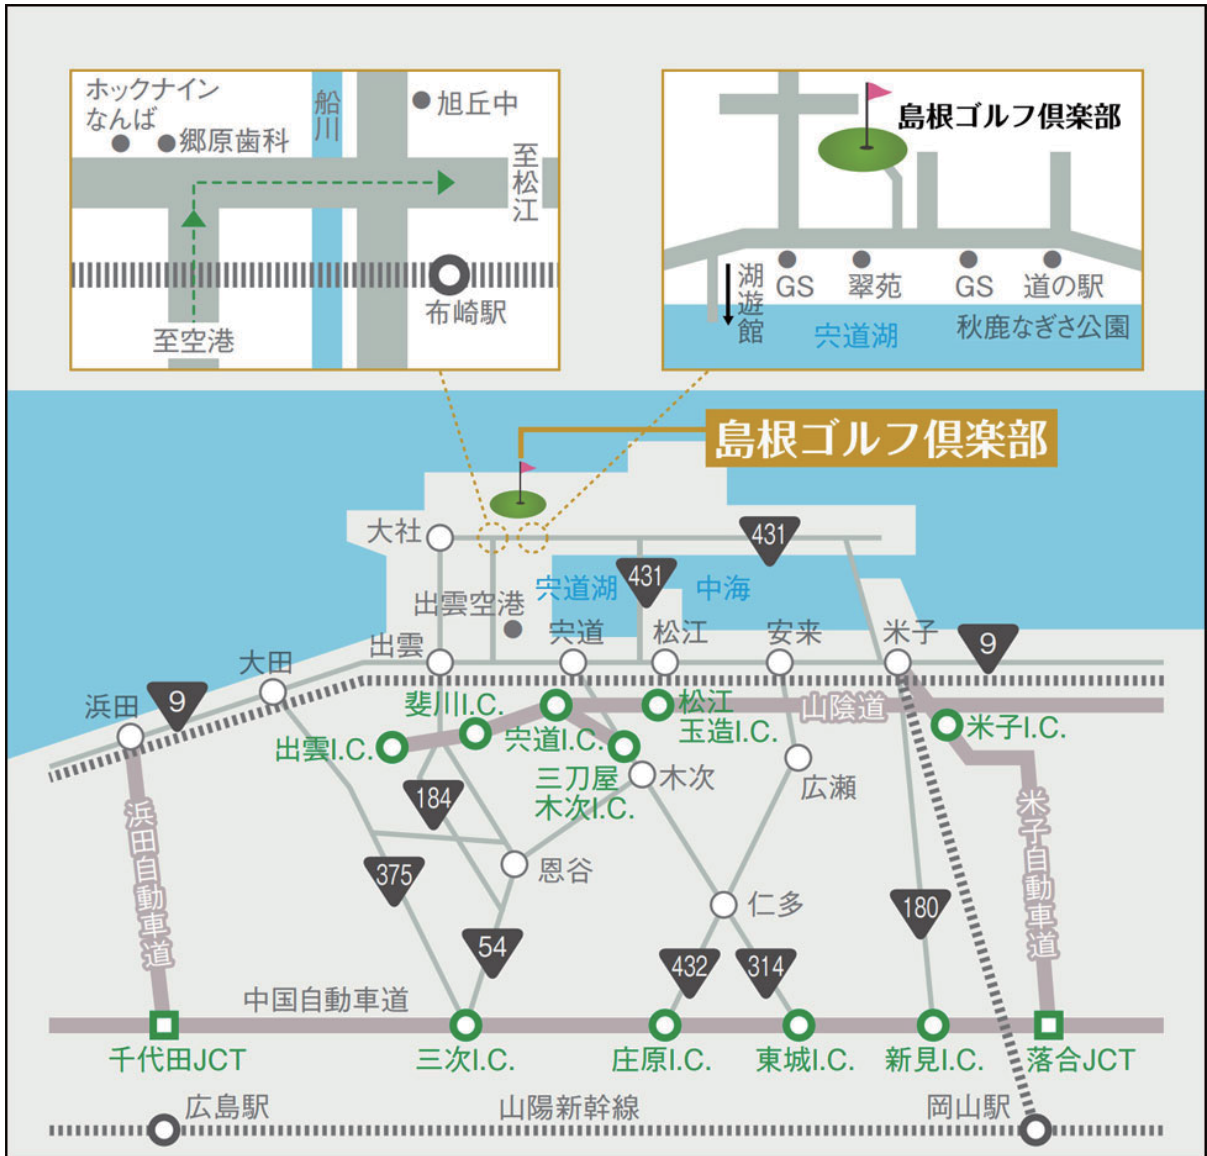

島根ゴルフ倶楽部

飛行機をご利用の場合

出雲空港より車で 15 分、米子空港より車で 50 分

お車をご利用の場合

山陰道・穴道 I.C. より 25 分

電車をご利用の場合

松江駅 (JR) より 30 分